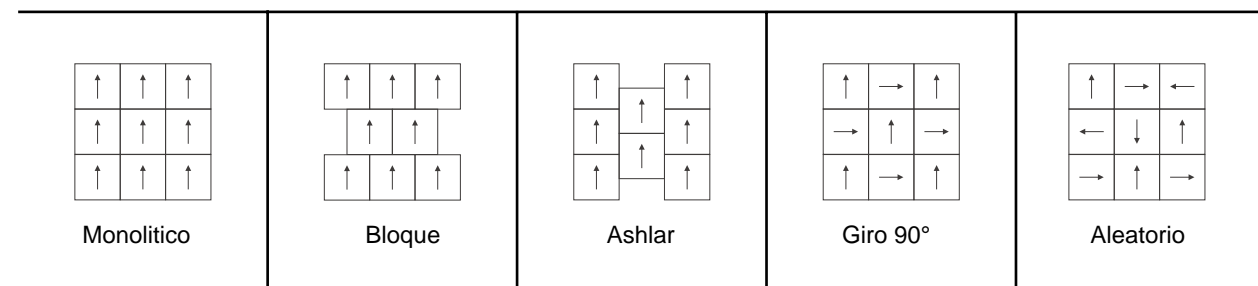

Compuestos orgánicos volátiles (voc)	: Aprobado ASTM D7706-11
Compuestos orgánicos semivolátiles (svoc)	: Aprobado ASTM D7706-11
Emisión de formaldehído	: Aprobado NIOSH método 2016
Inflamabilidad	: Aprobado GB 8624-2012
	: Aprobado GB/T 14768-93
Densidad de humo	: Aprobado ASTM-E-662
	: Aprobado GB/T 8624-2012
Generación de estática	: Aprobado AATCC-134
	: Aprobado GB/T 18044-2000
Actividad antimicrobiana	: Aprobado AATCC TM 174
Resistencia del color a la luz	: Aprobado AATCC-16E
	: Aprobado Grado 4/5 ISO 105-X12
Resistencia del color al agua	: Aprobado AATCC-16E
	: Aprobado Grado 5 ISO-B02:1994E
Resistencia del color al roce	: Aprobado AATCC-165
Ensayo Resistencia a la tracción	: Aprobado ISO13934-1
	: Warp 3112.9

- Esta alfombra se fabrica y se vende únicamente para uso como revestimiento de suelo.
- Al igual que con todas las alfombras, los colores están sujetos a variaciones en el lote de tinte.
- Las especificaciones están sujetas a variaciones nominales de fabricación. El suministro de materiales y/o los procesos de fabricación pueden requerir cambios en las especificaciones sin previo aviso.